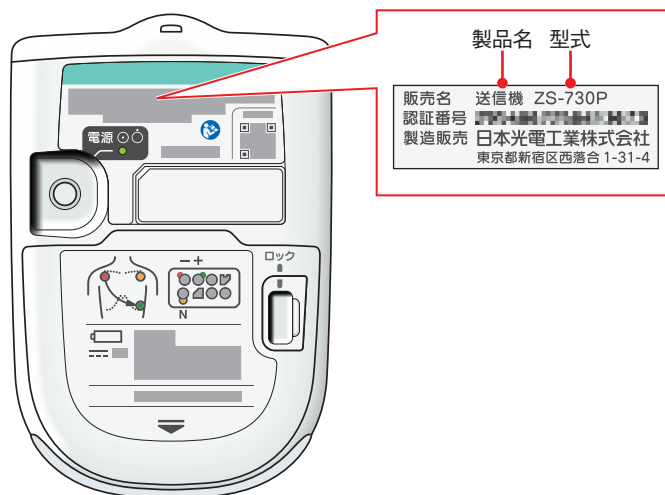

製品名・型式の確認方法

送信機背面の「販売名」にある「製品名」とアルファベットと数字の「型式」を確認してください。

※イラストはZS-730Pです。